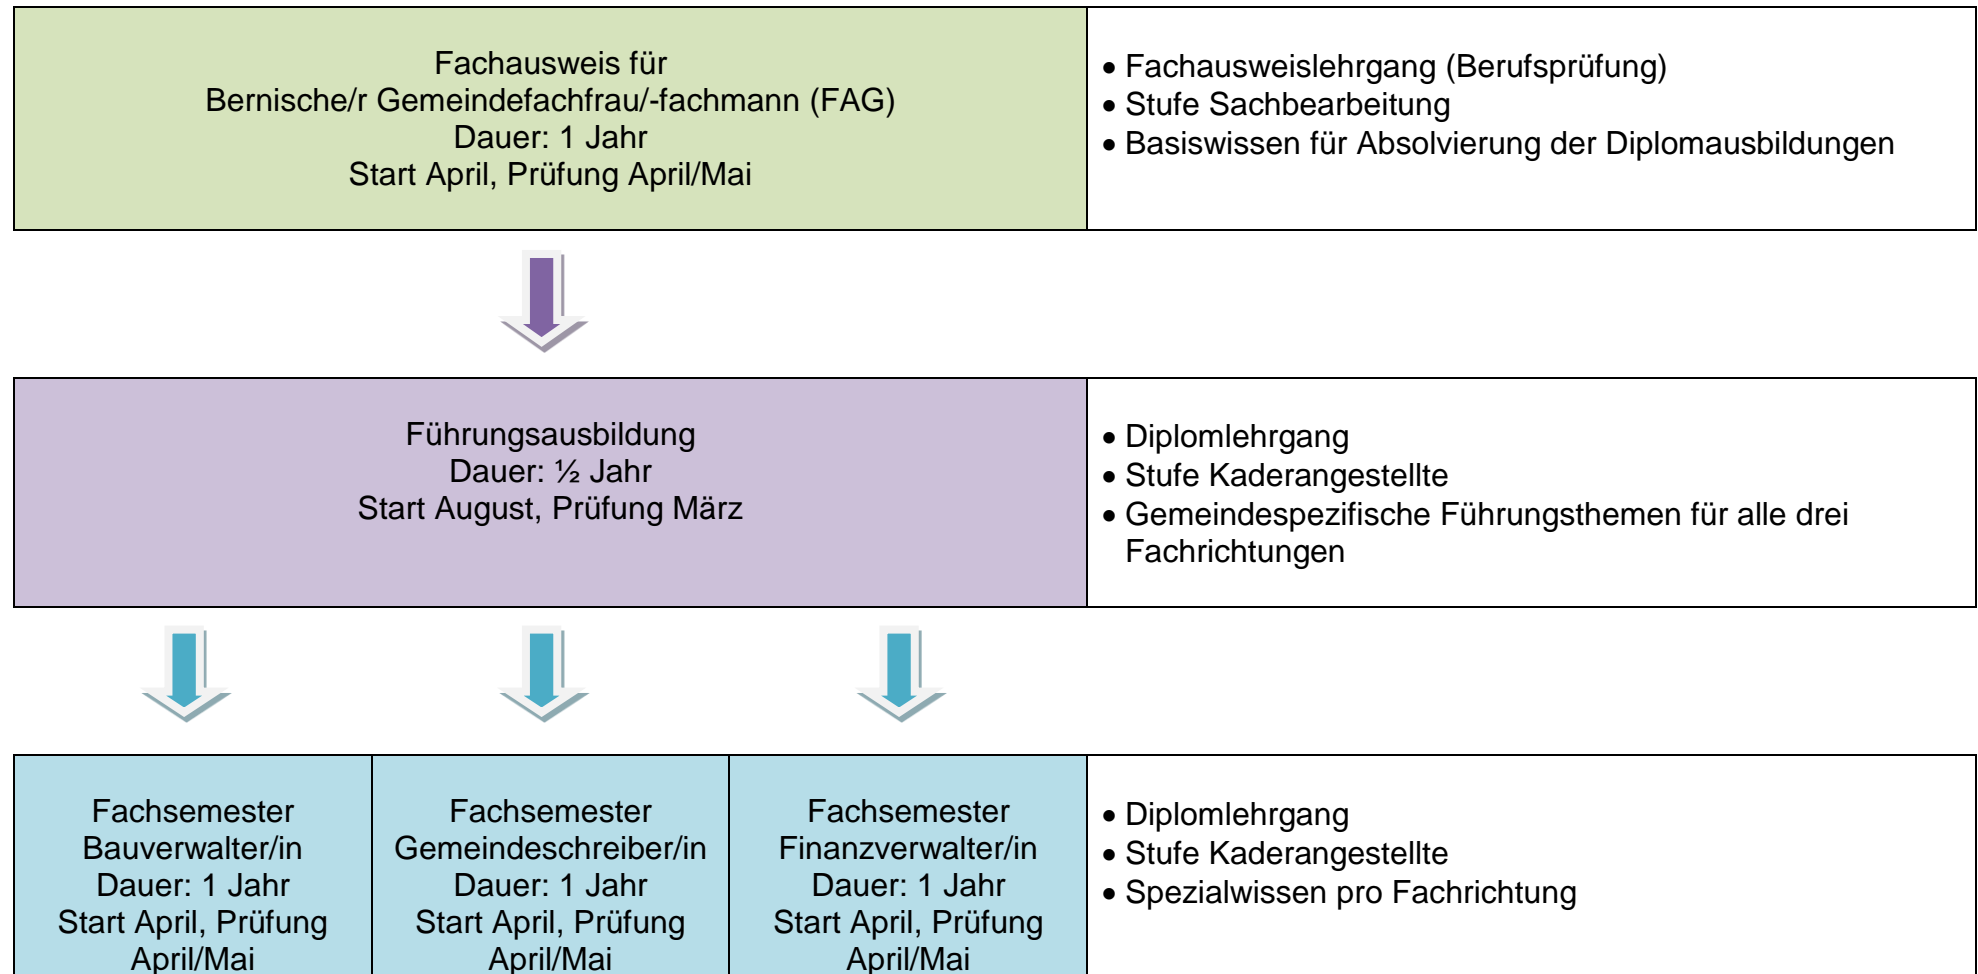

Modularer Aufbau der Gemeindegaderausbildung

Die Diplomausbildung wird bei der Absolvierung eines EMBA Public Management an der Berner Fachhochschule (BFH) mit zwei CAS angerechnet. Die Diplominhaber müssen dafür eine Passerelle besuchen.