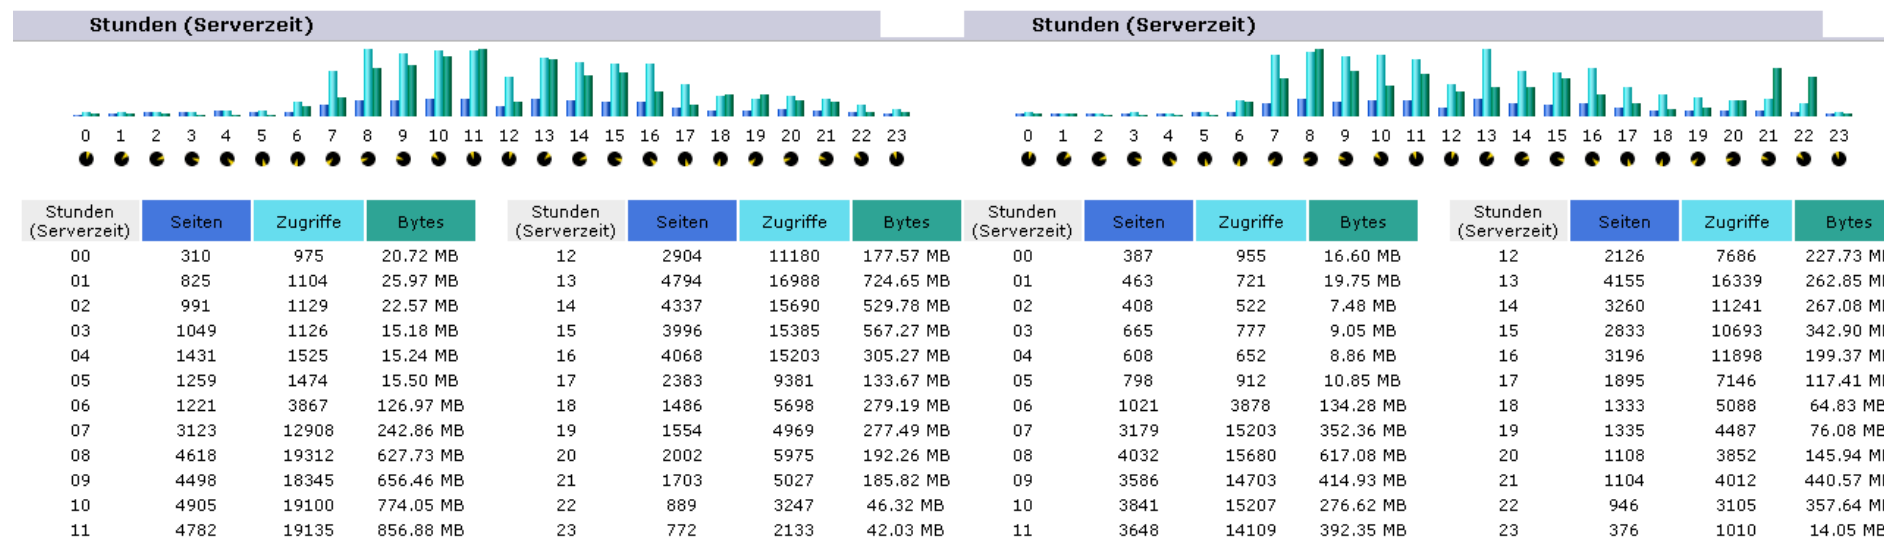

Wochentage im Monat:

- **Seiten:** Gesamtzahl aller besuchten Seiten pro Wochentag im Monat
- **Zugriffe:** Zahl der Besuche auf Seiten, Abbildungen oder Dateien oder deren Herunterladens durch Besucher pro Wochentag im Monat
- **Bytes:** Total der während der Besuche auf den Seiten heruntergeladenen Bytes pro Wochentag im Monat
- **Stunden:** Überblick pro Stunde